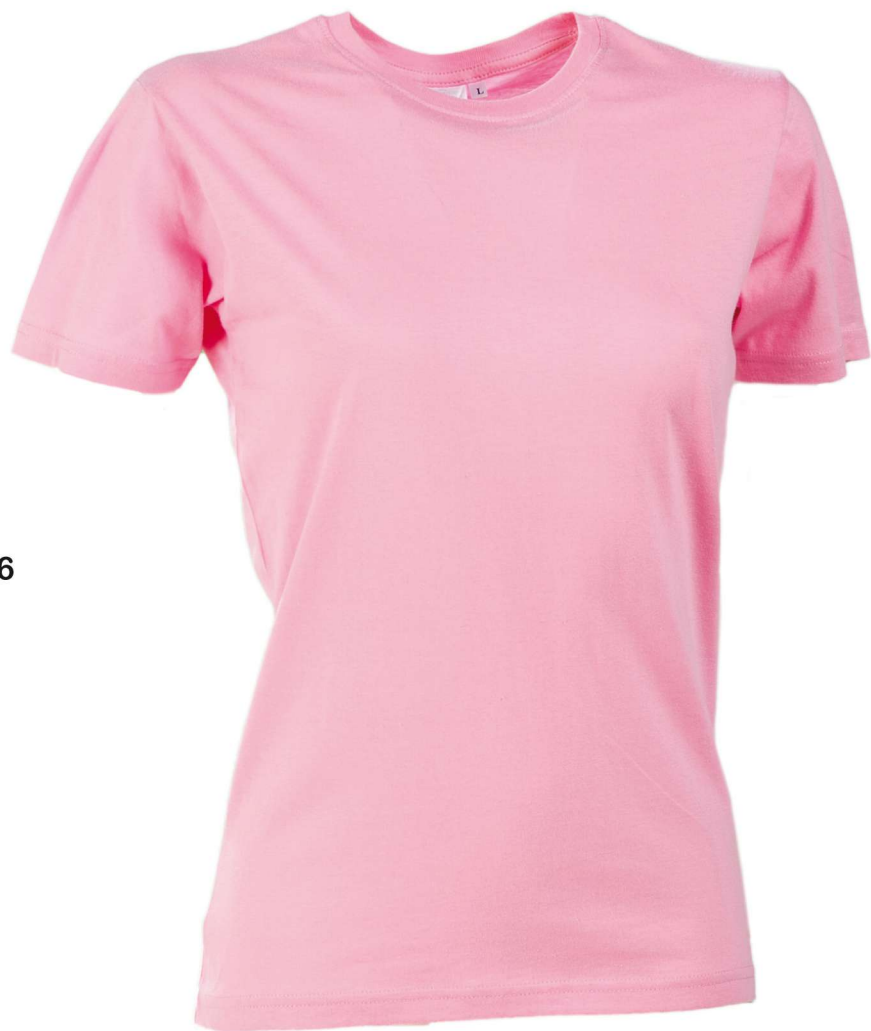

T-SHIRT DONNA 20109 D

6

RA
ROSA

BL
BLU

TQ
TURCHESE

NR
NERO

GL
GIALLO

BN
BIANCO

RS
ROSSO

100% Cotone Jersey, Peso 130 Gr.
Colli da 36 Pz. Imballo da 12 Pz.

TAGLIA	PETTO CHEST	LUNGHEZZA LENGTH
S	42,5	60
M	44,5	61,5
L	46,5	63
XL	48,5	64,5