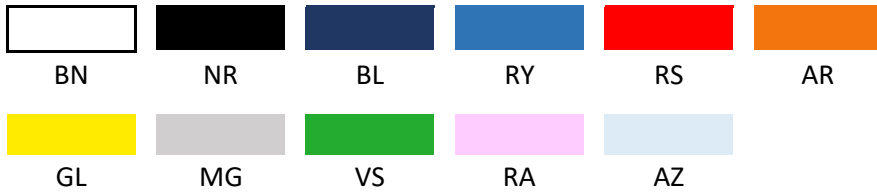

ART. 20901B T-SHIRT BOY START

Descrizione : T-shirt 100% Cotone Jersey (Grigio Mel. 90%cotone-10%viscosa) ; Peso 130gr/mq ;

Taglie : 1/2anni - XS

Cartone (collo) da 60pz (monotaglia/monocolore)

Busta (imballo) da 12pz

Origine : Bangladesh

Colori

Misure

	1/2a	2/3a	4/5a	6/8a	8/10a	10/11a	XS
PETTO (chest) in cm	31	34	37	41	43	45	49
LUNGHEZZA (length) in cm	37	40	47	50	55	59	67